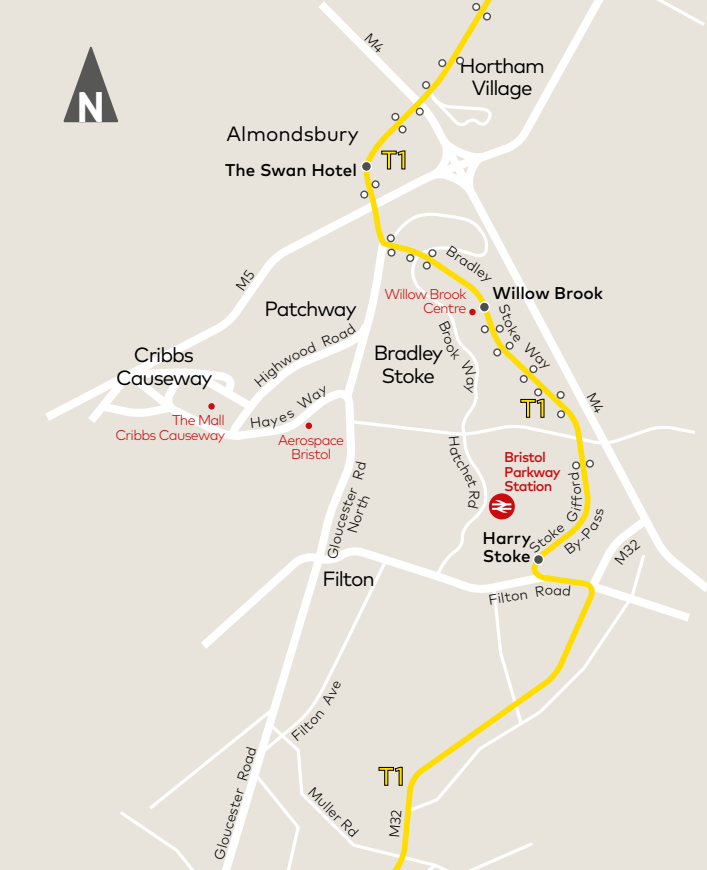

Bristol - Thornbury

via Bradley Stoke and Almondsbury

Valid from 9 October 2022

Monday to Friday (except Public Holidays)

Service Number	T1	T1	T1	T1	T1	T1	T1	T1	T1	T1	T1	T1	T1	T1	T1	T1	T1	T1	T1
Bristol, Bus Station	—	—	0545	0609	0638	0701	0735	0810	0840	0910	0940	1010	1040	1110	1140	1210	1240	1310	1310
Harry Stoke	—	—	0557	0622	0651	0717	0751	0824	0854	0924	0954	1024	1054	1124	1154	1224	1254	1324	1324
Bradley Stoke, Willow Brook	—	—	0603	0629	0658	0727	0801	0831	0901	0931	1001	1031	1101	1131	1201	1231	1301	1331	1331
Almondsbury, The Swan	—	—	0610	0636	0705	0735	0807	0837	0907	0937	1007	1037	1107	1137	1207	1237	1307	1337	1337
Thornbury, Rock Street <i>arr</i>	—	—	0624	0650	0724	0754	0824	0854	0924	0954	1024	1054	1124	1154	1224	1254	1324	1354	1354
Thornbury, Rock Street <i>dep</i>	0526	0556	0626	0652	0726	0756	0826	0856	0926	0956	1026	1056	1126	1156	1226	1256	1326	1356	1356
Thornbury, Health Centre (S)	0536	0606	0640	0706	0737	0807	0838	0908	0938	1008	1038	1108	1138	1208	1238	1308	1338	1408	1408

Service Number	T1	T1	T1	T1	T1	T1	T1	T1	T1	T1	T1	T1	T1	T1	T1	T1	T1	T1
Thornbury, Rock Street	1501	1530	1600	1630	1700	1730	1800	1830	1857	1927	2022	2122	2222	2322	0022			
Thornbury, Health Centre (S)	1514	1543	1613	1643	1713	1741	1813	1843	1910	1940	2035	2135	2235	2333	0033			
Thornbury, Rock Street	1520	1549	1619	1649	1719	1747	1818	1848	1915	1945	2040	2140	2240	2336	0036			
Almondsbury, The Swan	1532	1601	1631	1701	1731	1759	1829	1859	1926	1956	2051	2151	2251	—	—			
Bradley Stoke, Willow Brook	1538	1607	1637	1707	1737	1805	1834	1904	1931	2001	2056	2156	2256	—	—			
Harry Stoke	1545	1614	1644	1714	1744	1812	1841	1911	1938	2008	2103	2203	2303	—	—			
Bristol, Bus Station	1600	1629	1658	1728	1758	1825	1854	1924	1951	2021	2116	2216	2316	—	—			

T1

Thornbury Town Centre

- T1 route
- ← Direction of travel
- Terminus point
- Timed stop
- Bus stop

Bristol City Centre

Clean Air for Bristol

Clean Air Zone
Starting 28 November 2022
www.bristol.gov.uk/cleanairzone